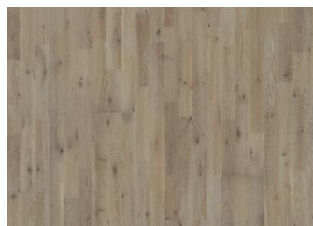

Другие декоры из этой коллекции

Винга

СЕРТИФИКАТЫ

Описания и изображения

Все образцы, изображения и описания продуктов, а также фото и спецификации представлены только для ознакомительных целей. Они не являются официальной офертой и не должны включаться в договор. Мы не можем гарантировать, что экран вашего монитора или печатное оборудование в точности отражает особенности цвета товара. Ваш товар может иметь небольшие отличия от изображений представленного на нашем сайте.