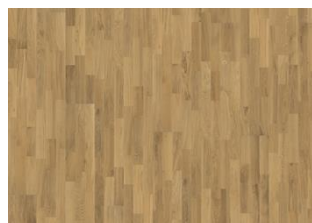

Autres produits dans cette collection

Chêne Dawn