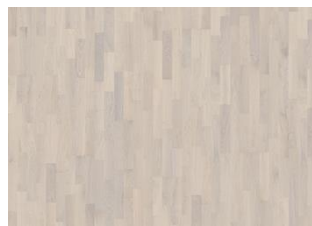

ДУБ ИНЕЙ

Полупрозрачный белый тонированный и брашированный 3-полосный дубовый пол из коллекции Люмен уравнивает светлые и тёмные контрасты древесины, мягко просвечивая тёплые дубовые тона. Покрытие ультраматовым лаком подчёркивает естественные узоры древесины, создавая впечатление необработанного, недавно распиленного дерева. Кроме того, такое покрытие эффективно устраняет блики и защищает пол от ежедневного износа.

Другие декоры из этой коллекции

Дуб Пламя

Дуб Вэйпор

Дуб Туман

Дуб Иней

Дуб Дымка

Дуб Сумерки

Дуб Затмение