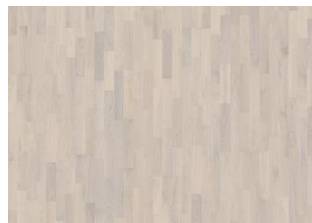

Från samma kollektion

Ek Rime