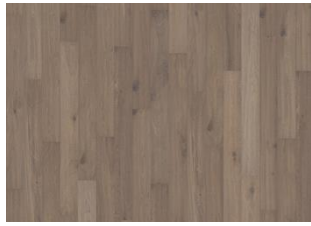

Eiche Trench