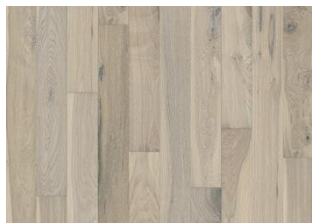

Autres produits dans cette collection

Moon