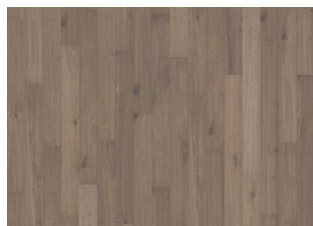

Autres produits dans cette collection

Trench

CERTIFICAT

Descriptions et photos

Les échantillons, les images, ainsi que les descriptions et spécifications des produits de la brochure, ont pour seul but de vous donner une idée approximative des éléments contenus dans celui-ci. Ils n'ont aucune force contractuelle et ne doivent être considérés qu'à des fins d'illustration. Nous ne pouvons garantir que l'affichage de votre écran ou encore que la qualité de l'impression, reflèteront fidèlement la teinte de la référence sélectionnée. En effet votre produit peut différer légèrement des images de cette documentation.