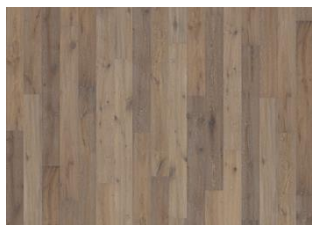

CHANGEMENT DE COULEUR

Produit fumé et donc peu de changement de couleurs.

INFORMATIONS

Essences	Chêne
Style	1-frises
Choix de bois	Dynamic
Gamme	Kährs Spirit
Collection	Rugged Collection
Nombre de ponçage	1 fois
Naturel/Teinté	Transparent
Dureté	3,7
Joint d'assemblage	Woodloc®
Chauffage au sol	Oui
Garantie	20 ans 20 years
Couche d'usure	Bois
épaisseur de couche d'usure	1,9 mm
Âme centrale	HDF 10 mm
Pose	Flottante, Colle
Couleur de la surface	Brun foncé

Autres produits dans cette collection

Moon

Groove

Trench

Crater

Fossil

Husk

Safari