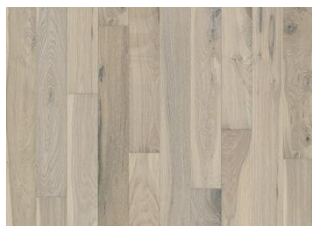

Autres produits dans cette collection

Moon