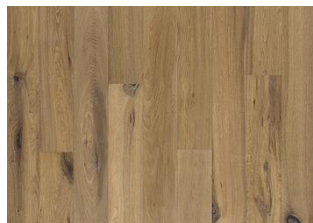

Autres produits dans cette collection

Crater