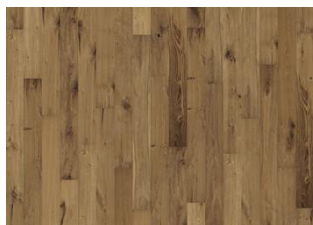

CHANGEMENT DE COULEUR

Produit fumé et donc peu de changement de couleurs.

INFORMATIONS

Essences	Chêne
Style	1-frises
Choix de bois	Dynamic
Gamme	Kährs Spirit
Collection	Rugged Collection
Nombre de ponçage	1 fois
Naturel/Teinté	Transparent
Dureté	3,7
Joint d'assemblage	Woodloc®
Chauffage au sol	Oui
Garantie	20 ans 20 years
Couche d'usure	Bois
épaisseur de couche d'usure	1,9 mm
Âme centrale	HDF 10 mm
Pose	Flottante, Colle
Couleur de la surface	Brun foncé

Autres produits dans cette collection

Moon

Groove

Trench

Crater

Fossil

Husk

Safari