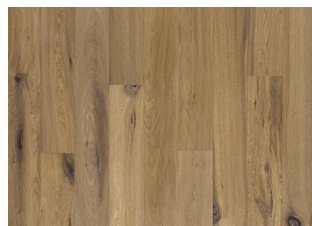

CHANGEMENT DE COULEUR

Produit fumé et donc peu de changement de couleurs.

INFORMATIONS

Essences	Chêne
Style	1-frises
Choix de bois	Dynamic
Gamme	Kährs Spirit
Collection	Rugged Collection
Nombre de ponçage	1 fois
Naturel/Teinté	Transparent
Dureté	3,7
Joint d'assemblage	Woodloc®
Chauffage au sol	Oui
Garantie	20 ans 20 years
Couche d'usure	Bois
épaisseur de couche d'usure	1,9 mm
Âme centrale	HDF 10 mm
Pose	Flottante, Colle
Couleur de la surface	Brun foncé

Autres produits dans cette collection

Moon

Groove

Trench

Crater

Fossil

Husk

Safari