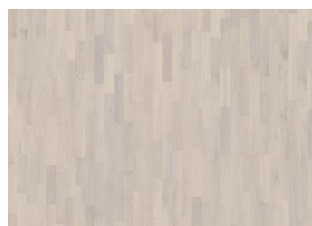

Andre produkter i denne kollektion

Eg Rime