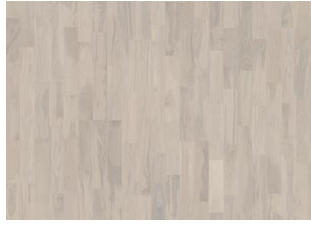

Tammi Vapor