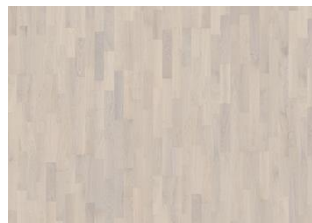

OAK TWILIGHT

Þetta þriggja stafa bæsaða eikarparket úr Lumen-línunni fléttar saman hljúm jarðlitum og steingráum litbrigðum. Hver planki er burstaður af kostgæfni til að draga fram náttúruleg einkenni viðarins. Ultra-matt lakkið dregur fram náttúruleg einkenni viðarins og lætur hann líta út fyrir að vera nýsagaður. Þetta dregur mjög úr glampa og verndar gólfíð við daglega notkun.

Oak Glow

Oak Vapor

Oak Dim

Oak Rime

Oak Mist

Oak Twilight

Oak Eclipse

Oak Dawn