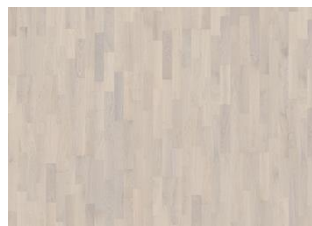

Andre produkter i denne kolleksjon

Eik Rime

SERTIFIKAT

Beskrivelser og bilder

Alle prøver, bilder og produktbeskrivelser, pluss foto og brosjyre spesifikasjoner er for å gi en tilnærmet idé om varene som er beskrevet i dem. Vi kan ikke garantere at din dataskjerm eller kvaliteten på utskriften nøyaktig gjenspeiler fargen på produktene. Produktet ditt kan avvike noe fra bildene i denne litteraturen. De skal kun sees i illustrasjonsøyne med og kan ikke være kontrakts bindende.