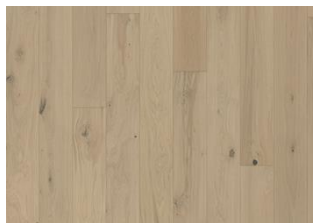

Eik Newington