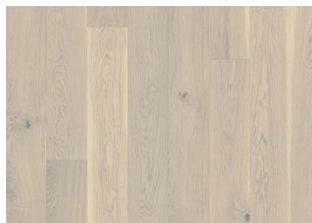

Andre produkter i denne kolleksjon

Eik Torum