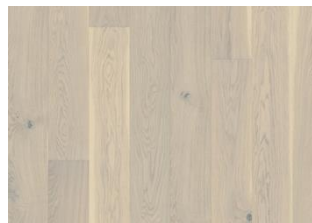

Eik Garmisch