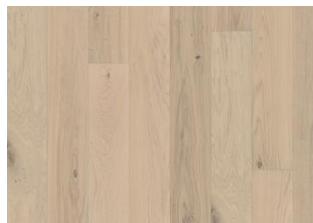

Eik Estoril