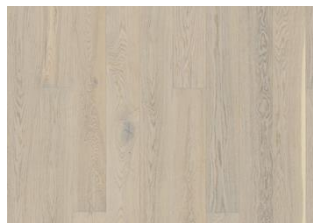

Andre produkter i denne kolleksjon

Eik Vigo