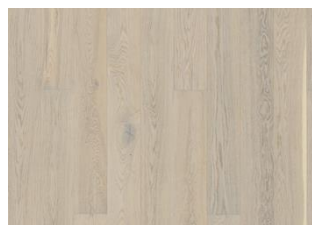

Från samma kollektion

EK VIGO

OBS: Prover på detta sortiment finns endast hos ett begränsat urval av våra återförsäljare.