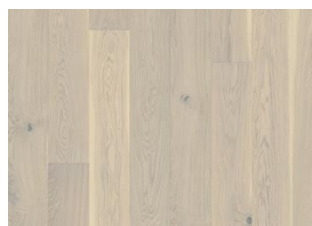

Från samma kollektion

EK TORUM

OBS: Prover på detta sortiment finns endast hos ett begränsat urval av våra återförsäljare.