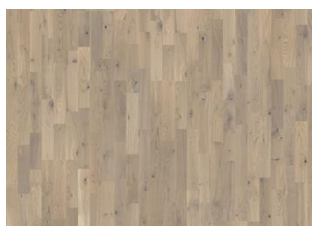

Från samma kollektion

EK AMALFI