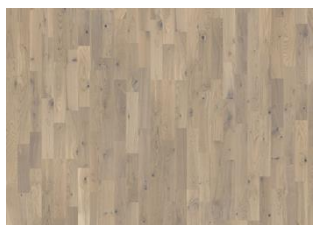

Från samma kollektion

EK AMALFI

OBS: Prover på detta sortiment finns endast hos ett begränsat urval av våra återförsäljare.