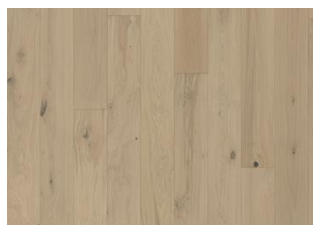

EK NEWINGTON