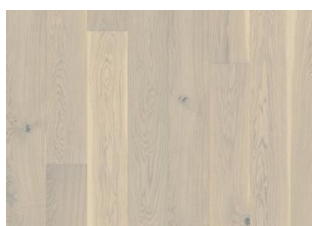

Från samma kollektion

EK TORUM

OBS: Prover på detta sortiment finns endast hos ett begränsat urval av våra återförsäljare.