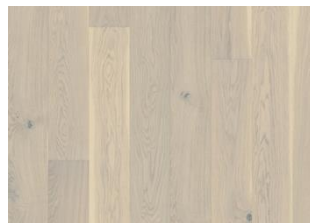

Från samma kollektion

EK TORUM

OBS: Prover på detta sortiment finns endast hos ett begränsat urval av våra återförsäljare.