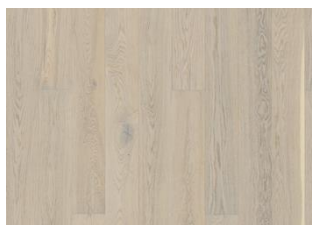

Från samma kollektion

EK VIGO

OBS: Prover på detta sortiment finns endast hos ett begränsat urval av våra återförsäljare.