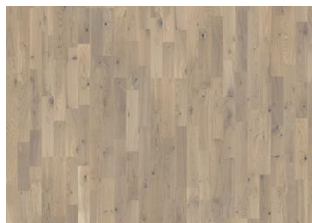

Från samma kollektion

EK AMALFI