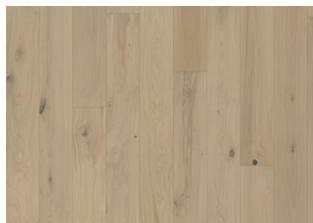

EK NEWINGTON