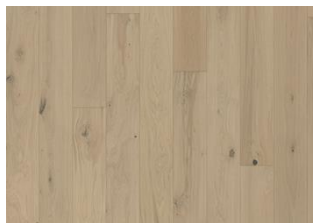

Ek Newington