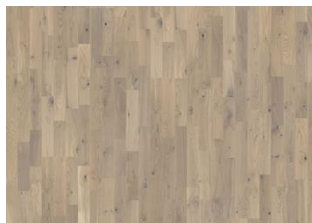

Från samma kollektion

Ek Amalfi