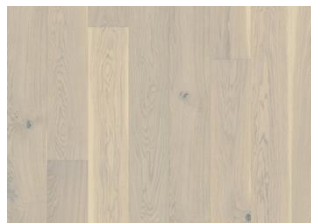

Från samma kollektion

Ek Torum

OBS: Prover på detta sortiment finns endast hos ett begränsat urval av våra återförsäljare.