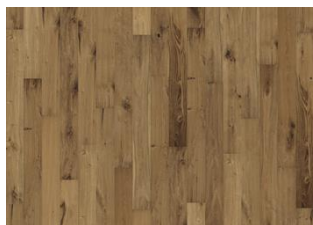

## DESCRIPTION DÉTAILLÉE

Toutes les variations de couleurs naturelles du bois sont possibles, du marron clair au marron foncé. Aubier possible. Le produit comprend de très grands nœuds sains et noirs et des craquelures. Toutes les tailles et nombres de nœuds et de craquelures sont présents.

## Autres produits dans cette collection

Moon

Groove

Trench

Crater

Fossil

Husk

Safari