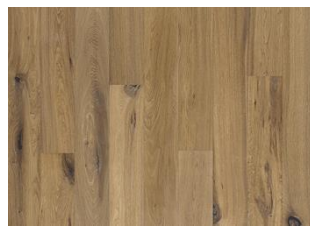

## DESCRIZIONE DETTAGLIATA

Tutte le variazioni naturali di colore del legno consentite, da marrone chiaro a marrone scuro. Possibile presenza di alborno. Il prodotto contiene nodi sani neri e fessure di grandi dimensioni. Nodi e fessure presenti in ogni dimensione e quantità.

## Altri prodotti di questa collezione

Moon

Noce Americano Groove

Rovere Trench

Rovere Crater

Rovere Fossil

Rovere Husk

Rovere Safari