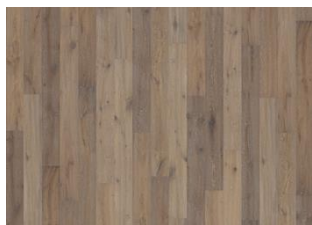

## DESCRIZIONE DETTAGLIATA

Tutte le variazioni naturali di colore del legno consentite, da marrone chiaro a marrone scuro. Possibile presenza di alborno. Il prodotto contiene nodi sani neri e fessure di grandi dimensioni. Nodi e fessure presenti in ogni dimensione e quantità.

## Altri prodotti di questa collezione

Moon

Noce Americano Groove

Rovere Trench

Rovere Crater

Rovere Fossil

Rovere Husk

Rovere Safari