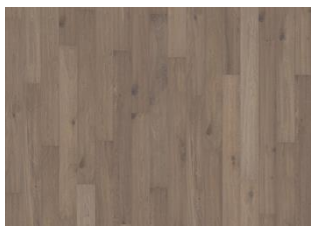

Rovere Trench