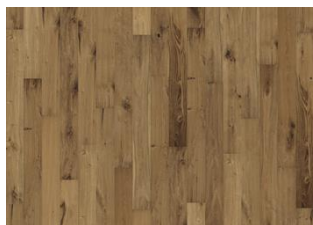

Rovere Husk