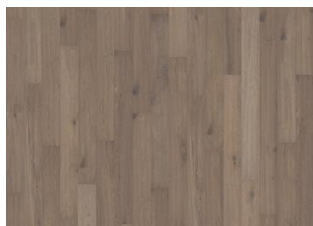

Другие декоры из этой коллекции

Дуб Тренч

СЕРТИФИКАТЫ

Описания и изображения

Все образцы, изображения и описания продуктов, а также фото и спецификации представлены только для ознакомительных целей. Они не являются официальной офертой и не должны включаться в договор. Мы не можем гарантировать, что экран вашего монитора или печатное оборудование в точности отражает особенности цвета товара. Ваш товар может иметь небольшие отличия от изображений представленного на нашем сайте.