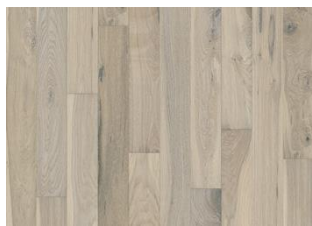

FOSSIL

DESCRIPTION DU PRODUIT

Code article	101P8HEKFHKW180
Code EAN	7393969043823
Traitement de surface	Huile Ce parquet doit être huilé immédiatement après l'installation. 4 micro-chanfreins, Brossé, Légèrement fumé, Finition main
Dimensions	125 x 1830 mm
Poids par emballage	16,8 kg
Surface par paquet	1,8 m ²
Informations sur les colis	Les colis peuvent contenir des lames dites « Start and stop » qui permettent de vous aider lors de l'installation de votre parquet.

INFORMATIONS

Essences	Chêne
Style	1-frises
Choix de bois	Dynamic
Gamme	Kährs Spirit
Collection	Rugged Collection
Nombre de ponçage	1 fois
Naturel/Teinté	Coloré
Dureté	3,7
Joint d'assemblage	Woodloc®
Chauffage au sol	Oui
Garantie	20 ans 20 years
Couche d'usure	Bois
épaisseur de couche d'usure	1,9 mm
Âme centrale	HDF 10 mm
Pose	Colle, Flottante

DESCRIPTION DÉTAILLÉE

Toutes les variations de couleurs naturelles du bois sont possibles, du marron clair au marron foncé. Aubier possible. Le produit comprend de très grands nœuds sains et noirs et des craquelures. Toutes les tailles et nombres de nœuds et de craquelures sont présents.

CHANGEMENT DE COULEUR

Produit teinté - évolution notable de la couleur au fil du temps.

Autres produits dans cette collection

Moon

Trench

Crater

Fossil

Husk