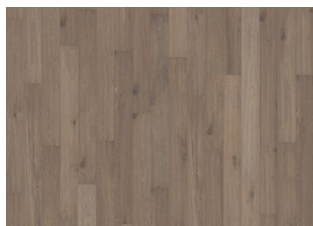

DESCRIPTION DÉTAILLÉE

Toutes les variations de couleurs naturelles du bois sont possibles, du marron clair au marron foncé. Aubier possible. Le produit comprend de très grands nœuds sains et noirs et des craquelures. Toutes les tailles et nombres de nœuds et de craquelures sont présents.

CHANGEMENT DE COULEUR

Produit teinté - évolution notable de la couleur au fil du temps.

Autres produits dans cette collection

Moon

Trench

Crater

Fossil

Husk