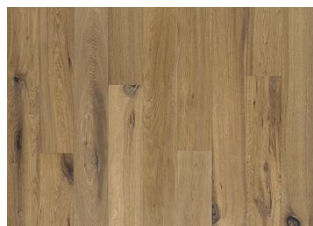

DESCRIPTION DÉTAILLÉE

Toutes les variations de couleurs naturelles du bois sont possibles, du marron clair au marron foncé. Aubier possible. Le produit comprend de très grands nœuds sains et noirs et des craquelures. Toutes les tailles et nombres de nœuds et de craquelures sont présents.

CHANGEMENT DE COULEUR

Produit teinté - évolution notable de la couleur au fil du temps.

Autres produits dans cette collection

Moon

Trench

Crater

Fossil

Husk