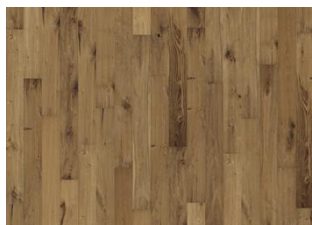

DESCRIPTION DÉTAILLÉE

Toutes les variations de couleurs naturelles du bois sont possibles, du marron clair au marron foncé. Aubier possible. Le produit comprend de très grands nœuds sains et noirs et des craquelures. Toutes les tailles et nombres de nœuds et de craquelures sont présents.

CHANGEMENT DE COULEUR

Produit teinté - évolution notable de la couleur au fil du temps.

Autres produits dans cette collection

Moon

Trench

Crater

Fossil

Husk