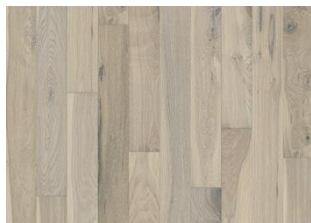

Altri prodotti di questa collezione

Moon