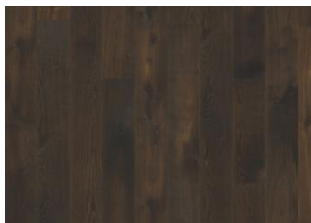

## DETAILBESCHREIBUNG

Natürlich vorkommende Farbunterschiede des Holzes erlaubt, von mittelhellen bis zu dunklen Brauntönen. Das geräucherte Design verstärkt die natürlich vorkommenden Farbvariationen des Holzes und sorgt für einen weiteren Kontrast zwischen Hell und Dunkel. Das Produkt umfasst mittlere Abweichungen und schwarze Äste. Äste können in Größe und Anzahl variieren.

## Weitere Produkte dieser Kollektion

Piazza Eiche CD

Piazza Eiche CD grau

Piazza Eiche CD sägerau weiß

Piazza Oak CD Sawmarks

Piazza Eiche CD braun

Piazza Eiche CD weiß

Piazza Räuchereiche CD