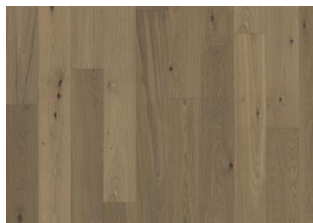

Piazza Eiche CD grau