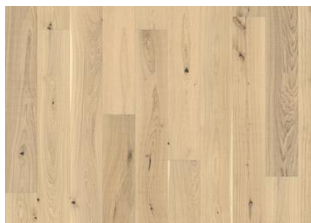

Piazza Eiche CD sägerau weiß