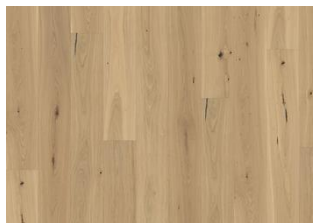

## DETAILBESCHREIBUNG

Natürlich vorkommende Farbunterschiede des Holzes erlaubt, von mittelhellen bis zu dunklen Brauntönen. Das geräucherte Design verstärkt die natürlich vorkommenden Farbvariationen des Holzes und sorgt für einen weiteren Kontrast zwischen Hell und Dunkel. Das Produkt umfasst mittlere Abweichungen und schwarze Äste. Äste können in Größe und Anzahl variieren.

## Weitere Produkte dieser Kollektion

Piazza Eiche CD

Piazza Eiche CD grau

Piazza Eiche CD sägerau weiß

Piazza Oak CD Sawmarks

Piazza Eiche CD braun

Piazza Eiche CD weiß

Piazza Räuchereiche CD