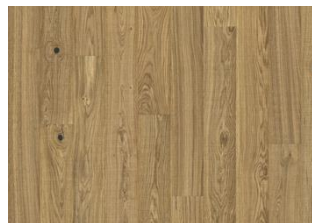

www.kahrs.com | ©Kährs, Italia 2026-04-15

Altri prodotti di questa collezione

Piazza Rovere CD

Piazza Smoked Oak CD Grey

Piazza Oak CD White Sawmarks

Piazza Oak CD Sawmarks

Piazza Rovere affumicato CD 11 mm