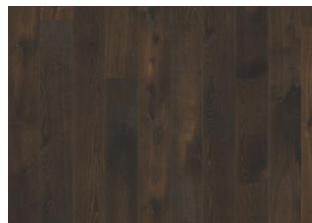

Piazza Räuchereiche CD