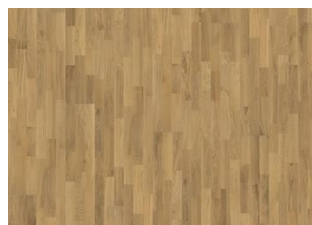

Autres produits dans cette collection

CHÊNE DAWN