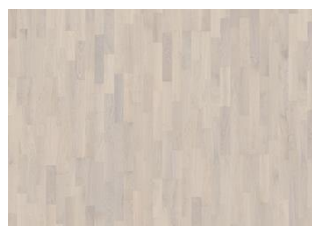

Autres produits dans cette collection

CHÊNE RIME