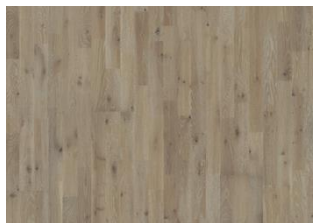

Aðrar vörur í þessari vörulínu

Oak Vinga