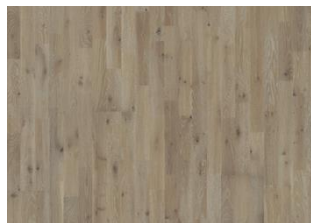

Andre produkter i denne kolleksjon

Vinga