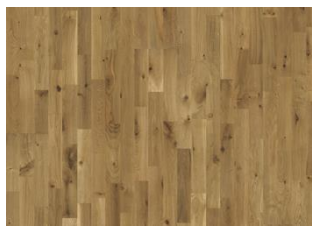

Другие декоры из этой коллекции

Буда