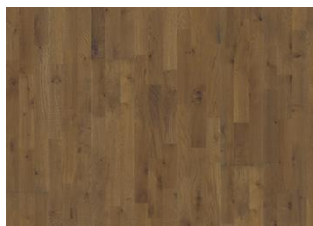

Другие декоры из этой коллекции

Бакка

СЕРТИФИКАТЫ

Описания и изображения

Все образцы, изображения и описания продуктов, а также фото и спецификации представлены только для ознакомительных целей. Они не являются официальной офертой и не должны включаться в договор. Мы не можем гарантировать, что экран вашего монитора или печатное оборудование в точности отражает особенности цвета товара. Ваш товар может иметь небольшие отличия от изображений представленного на нашем сайте.