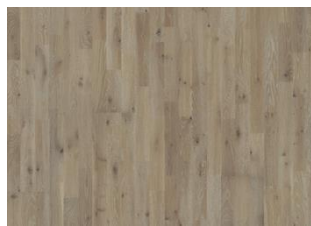

Другие декоры из этой коллекции

Винга

СЕРТИФИКАТЫ

Описания и изображения

Все образцы, изображения и описания продуктов, а также фото и спецификации представлены только для ознакомительных целей. Они не являются официальной офертой и не должны включаться в договор. Мы не можем гарантировать, что экран вашего монитора или печатное оборудование в точности отражает особенности цвета товара. Ваш товар может иметь небольшие отличия от изображений представленного на нашем сайте.