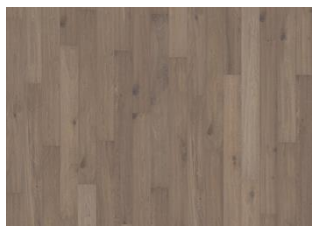

Другие декоры из этой коллекции

Дуб Тренч