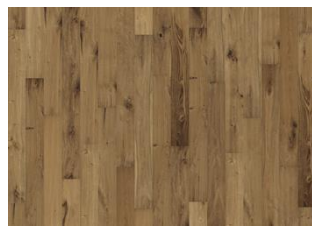

ПОДРОБНОЕ ОПИСАНИЕ

Допускается естественное изменение цвета от светлого до темно-коричневого. Для продукции характерны крупные плотные и черные сучки. Сучки могут быть различных размеров и различного количества.

Другие декоры из этой коллекции

Дуб Тренч

Дуб Кратер

Дуб Фосиль

Дуб Хаск

Дуб Сафари

СЕРТИФИКАТЫ

Описания и изображения