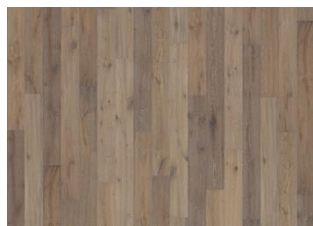

Другие декоры из этой коллекции

Дуб Фосиль

СЕРТИФИКАТЫ

Описания и изображения

Все образцы, изображения и описания продуктов, а также фото и спецификации представлены только для ознакомительных целей. Они не являются официальной офертой и не должны включаться в договор. Мы не можем гарантировать, что экран вашего монитора или печатное оборудование в точности отражает особенности цвета товара. Ваш товар может иметь небольшие отличия от изображений представленного на нашем сайте.