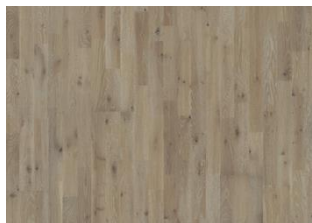

Aðrar vörur í þessari vörulínu

Oak Vinga