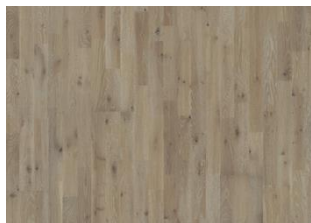

Aðrar vörur í þessari vörulínu

Oak Vinga