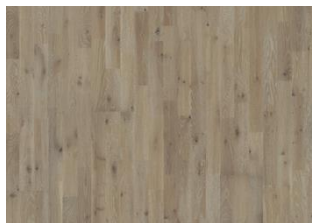

Andre produkter i denne kollektion

EG VINGA