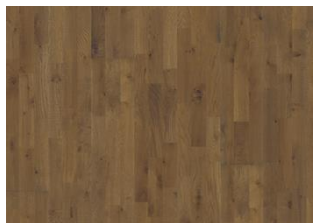

Andre produkter i denne kollektion

Eg Backa