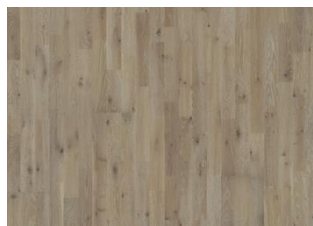

Autres produits dans cette collection

Vinga

CERTIFICAT

Descriptions et photos

Les échantillons, les images, ainsi que les descriptions et spécifications des produits de la brochure, ont pour seul but de vous donner une idée approximative des éléments contenus dans celui-ci. Ils n'ont aucune force contractuelle et ne doivent être considérés qu'à des fins d'illustration. Nous ne pouvons garantir que l'affichage de votre écran ou encore que la qualité de l'impression, reflèteront fidèlement la teinte de la référence sélectionnée. En effet votre produit peut différer légèrement des images de cette documentation.