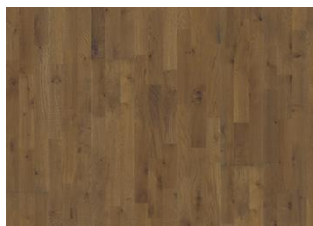

VINGA

Les nuances d'un gris légers mettent en valeur la base du chêne naturel.

DESCRIPTION DU PRODUIT		INFORMATIONS		CARACTÉRISTIQUES TECHNIQUES		
Code article	153N66EK03KW240	Essences	Chêne	Teneur en eau	EN13183	7%±2%
Code EAN	7393969042802	Style	3-frises	Densité moyenne minimale		>500 kg/m ³
Traitement de surface	Huile Ce parquet doit être huilé immédiatement après l'installation.	Choix de bois	Dynamic	Réaction au feu	EN13501-1	Dfl-s1
	4 chanfreins, Finition main , Brossé, Marque de scie	Gamme	Kährs Original	Emission de Formaldéhyde	EN717-1	E1
Dimensions	196 x 2419 mm	Collection	Götaland Collection	Contenu PCP	CEN/TR14823	≤ 5 x 10-6n
Poids par emballage	22,4 kg	Nombre de ponçage	2-3 fois	Résistance à la rupture N/mm²	EN1533	NPD
Surface par paquet	2,84 m ²	Naturel/Teinté	Coloré	Conductivité thermique	EN12664	0,14 W/mK
	127,8 m ²	Dureté	3,7	Valeur Résistance thermique		.11 (m2K/W)
Informations sur les colis	Les colis peuvent contenir des lames dites « Start and stop » qui permettent de vous aider lors de l'installation de votre parquet.	Joint d'assemblage	Woodloc® 5S	Durabilité Biologique	EN350-2	Class 1
		Chauffage au sol	Oui	CARB2		Compliant
		Garantie	30 ans 25 years	Slipperiness	CEN/TS15676	NPD
		Couche d'usure	Bois			
		épaisseur de couche d'usure	3,5 mm			
		Âme centrale	Pin/Epicea/Aulne			
		Dessous de lame	Sapin			
			15 mm			
		Pose	Flottante, Colle			
		Couleur de la surface	Gris			

DESCRIPTION DÉTAILLÉE

Des nuances de couleurs qui varieront avec le temps

CHANGEMENT DE COULEUR

Des nuances de couleurs qui varieront avec le temps

Autres produits dans cette collection

Boda

Backa

Vinga