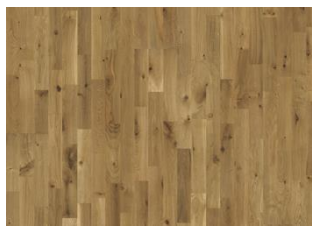

Autres produits dans cette collection

Boda