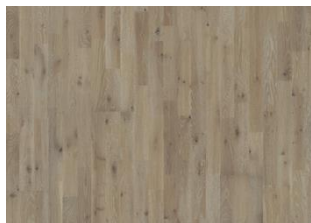

Altri prodotti di questa collezione

Vinga