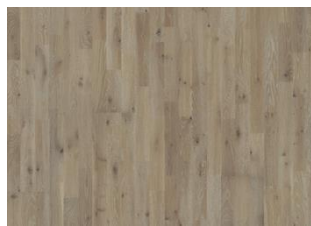

ПОДРОБНОЕ ОПИСАНИЕ

Содержит сучки и все природные цветовые вариации.

ИЗМЕНЕНИЯ ЦВЕТА

Цвет становится более глубоким.

Другие декоры из этой коллекции

Буда

Бакка

Винга