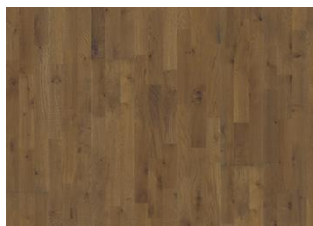

ВИНГА

Почти прозрачные холодные серые цвета, присущие натуральному старению, открывают базовый цвет натурального дуба.

ОПИСАНИЕ ПРОДУКТА

Артикул	153N66EK03KW240
Код EAN	7393969042802
Покрытие	Масло Паркет сразу после укладки следует покрыть маслом для ухода.
Особые обработки	Фаски по 4 сторонам, Ручная обработка, Обработка щеткой, Пилочные метки
Размеры	196 x 2419 mm
Вес упаковки	22,4 kg
Площадь упаковки	2,84 m ² 127,8 m ²
Информация об упаковке	Упаковка может содержать половинки доски для начала и окончания укладки ряда.

ПОДРОБНОЕ ОПИСАНИЕ

Содержит сучки и все природные цветовые вариации.

ИЗМЕНЕНИЯ ЦВЕТА

Цвет становится более глубоким.

Другие декоры из этой коллекции

Буда

Бакка

Винга