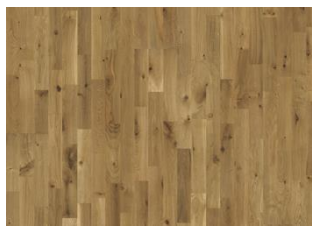

ФАКТЫ

Древесина верхнего слоя	Дуб
Дизайн	3-полосный
Сортировка	Dynamic
Ассортимент	Kährs Original
Коллекция	Коллекция Гёталанд
Возможность шлифовки	2-3 раза
Натуральный цвет/Тонировка	Тонированный
Твёрдость	3,7
Замковая система	Woodloc®5S
Подогрев пола	да
Гарантия	30 лет 25 years
Верхний слой	Твердая древесина
Толщина верхнего слоя	3,5 mm
Материал нижнего слоя	ель
Толщина	15 mm
Метод укладки	плавающий, приклеивание к основанию
Цвет поверхности	Серый

ПОДРОБНОЕ ОПИСАНИЕ

Содержит сучки и все природные цветовые вариации.

ИЗМЕНЕНИЯ ЦВЕТА

Цвет становится более глубоким.

Другие декоры из этой коллекции

Буда

Бакка

Винга