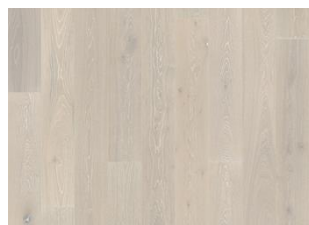

DESCRIPTION DÉTAILLÉE

Toutes les variations de couleurs naturelles du bois sont possibles, du marron clair au marron foncé. Aubier possible. Le produit comprend de grands nœuds sains et noirs et des craquelures. Toutes les tailles et nombres de nœuds et de craquelures sont présents.

Autres produits dans cette collection

CHÊNE NOUVEAU WHISPER

CHÊNE NOUVEAU RICH

CHÊNE NOUVEAU BLONDE

CHÊNE NOUVEAU GRAY

CHÊNE NOUVEAU TAWNY

CHÊNE NOUVEAU GREIGE

CHÊNE NOUVEAU WHITE