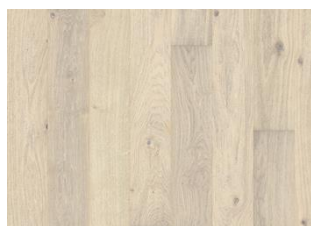

CHÊNE NOUVEAU BLONDE