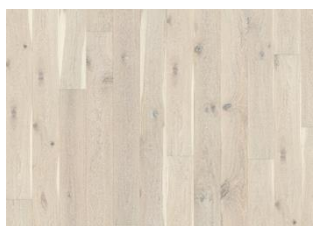

Oak Nouveau Lace