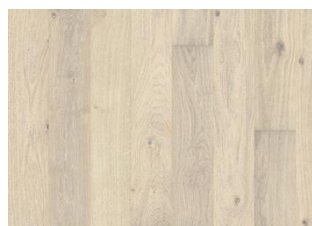

### STAÐREYNDIR

Lively
Woodloc® 5S
Floating, Glue-Down
Já
2 times
Pine/Spruce lamella
Spruce
LRV / LRV Std1 / LRV Std2 54 / 2.6 / 5.2

Öll náttúruleg litbrigði geta komið fyrir í viðnum, frá ljósbrúnum yfir í dökkbrúnan. Safaviður kann að koma fyrir.

## Aðrar vörur í þessari vörulínu

Oak Nouveau Whisper

Oak Nouveau Lace

Oak Nouveau Rich

Oak Nouveau Blonde

Oak Nouveau Gray

Oak Nouveau Tawny

Oak Nouveau Greige