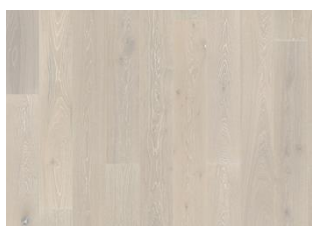

Rovere Nouveau Snow