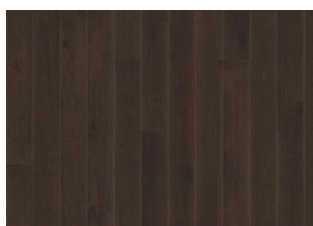

### DESCRIZIONE DETTAGLI

Tutte le variazioni naturali di colore del legno consentite, da marrone chiaro a marrone scuro. Possibile presenza di alburo. Il prodotto contiene grossi nodi sani neri e fessure. Nodi e fessure presenti in ogni dimensione e quantità.

## Altri prodotti di questa collezione

Rovere Nouveau Whisper

Rovere Nouveau Lace

Rovere Nouveau Rich

Rovere Nouveau Blonde

Rovere Nouveau Gray

Rovere Nouveau Tawny

Rovere Nouveau Greige

Rovere Nouveau White

Rovere Nouveau Snow

Rovere Nouveau Black