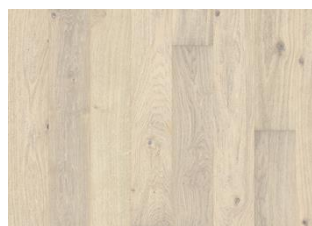

### DESCRIZIONE DETTAGLI

Tutte le variazioni naturali di colore del legno consentite, da marrone chiaro a marrone scuro. Possibile presenza di alburo. Il prodotto contiene grossi nodi sani neri e fessure. Nodi e fessure presenti in ogni dimensione e quantità.

## Altri prodotti di questa collezione

Rovere Nouveau Whisper

Rovere Nouveau Lace

Rovere Nouveau Rich

Rovere Nouveau Blonde

Rovere Nouveau Gray

Rovere Nouveau Tawny

Rovere Nouveau Greige