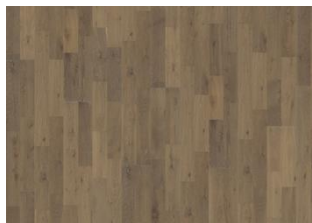

Andre produkter i denne kollektion

EG GRANITE