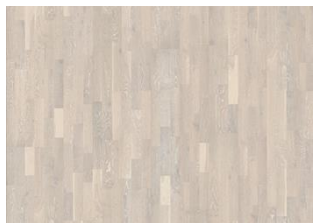

EG LIMESTONE