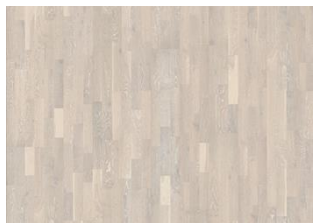

ANDRE PRODUKTOPLYSNINGER

Naturlige variationer i træets farve kan forekomme, fra lysebrun til mørkebrun. Ydertræ kan forekomme. Produktet indeholder mellemstore solide og sorte knaster. Knaster kan variere i størrelse og antal.

EG ALE

EG GRANITE

EG LIMESTONE