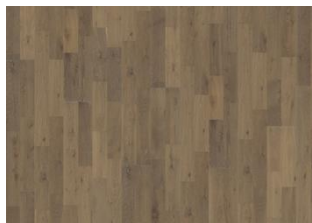

ANDRE PRODUKTOPLYSNINGER

Naturlige variationer i træets farve kan forekomme, fra lysebrun til mørkebrun. Ydertræ kan forekomme. Produktet indeholder mellemstore solide og sorte knaster. Knaster kan variere i størrelse og antal.

EG ALE

EG GRANITE

EG LIMESTONE