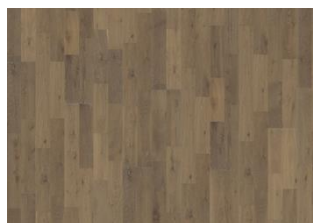

TAMMI GRANITE