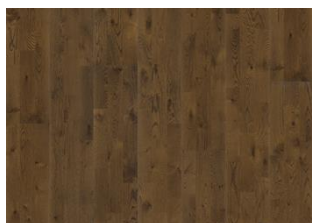

Muut saman malliston lattiat

TAMMI ALE