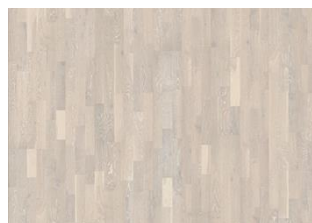

TAMMI LIMESTONE