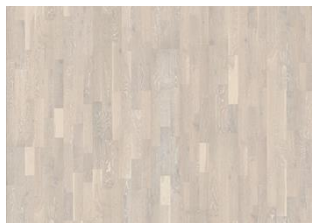

PALE

questo pavimento bianco semi-trasparente con contrasti bilanciati tra i toni caldi del rovere e la lucentezza dello stesso. La base perfetta per uno stile d'arredo nordico.

DESCRIZIONE DEL PRODOTTO

Altri prodotti di questa collezione

Brownie

Alloy

Pale

Ale

Rovere Limestone