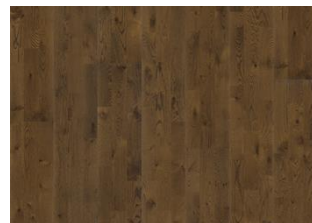

Altri prodotti di questa collezione

Ale