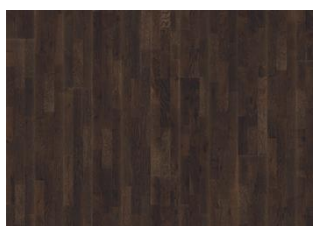

Rovere Lava (caffè)