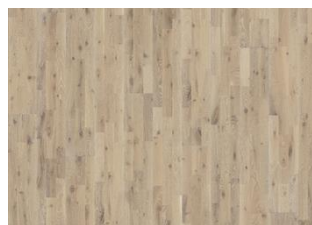

Andre produkter i denne kolleksjon

Eik Dew