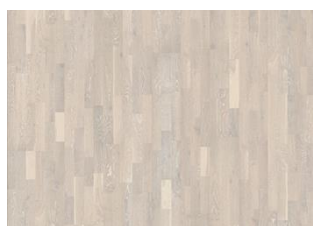

## EIK PALE

Eik Pale er et hvitpigmentert matt lakkert 3-stavs gulv i rustikk stil med eikens naturlige fargevariasjoner. Den delvis gjennomsiktige balanserte hvite kontrasten lar den varme eike fargen skinne gjennom. Et perfekt utgangspunkt for et lyst nordisk interiør. Børstet for større trefølelse. Kan inneholde store kvister.

## Andre produkter i denne kolleksjon

Eik Shell

Eik Brownie

Eik Alloy

Eik Pale

Eik Ale

Eik Creme

Eik Granite

Eik Dew

Eik Soil

Eik Stone

Eik Limestone

Eik Lava