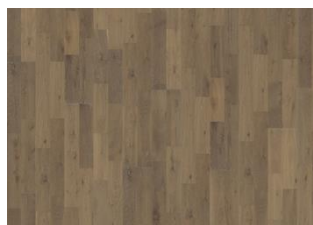

## EIK PALE

Eik Pale er et hvitpigmentert matt lakkert 3-stavs gulv i rustikk stil med eikens naturlige fargevariasjoner. Den delvis gjennomsiktige balanserte hvite kontrasten lar den varme eike fargen skinne gjennom. Et perfekt utgangspunkt for et lyst nordisk interiør. Børstet for større trefølelse. Kan inneholde store kvister.

## Andre produkter i denne kolleksjon

Eik Shell

Eik Brownie

Eik Alloy

Eik Pale

Eik Ale

Eik Creme

Eik Granite