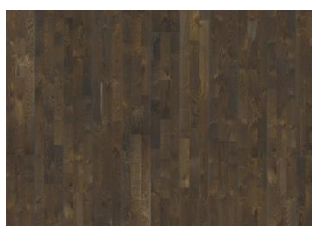

## EIK PALE

Eik Pale er et hvitpigmentert matt lakkert 3-stavs gulv i rustikk stil med eikens naturlige fargevariasjoner. Den delvis gjennomsiktige balanserte hvite kontrasten lar den varme eike fargen skinne gjennom. Et perfekt utgangspunkt for et lyst nordisk interiør. Børstet for større trefølelse. Kan inneholde store kvister.

## Andre produkter i denne kolleksjon

Eik Shell

Eik Brownie

Eik Alloy

Eik Pale

Eik Ale

Eik Creme

Eik Granite

Eik Dew

Eik Soil

Eik Stone

Eik Limestone

Eik Lava