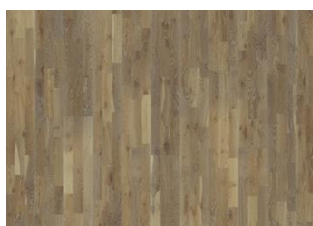

Andre produkter i denne kolleksjon

Eik Stone