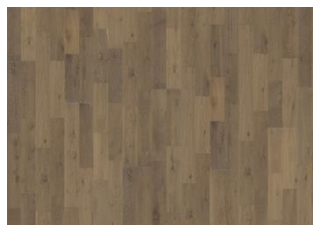

СВЕТЛЫЙ

Полупрозрачный белый цвет, сбалансированный контрастными оттенками, позволяет просвечивать сквозь него тёплому дубу. Идеальная основа для светлого интерьера в северном стиле.

ОПИСАНИЕ ПРОДУКТА

Артикул	153N5BEKP1KW240
Код EAN	7393969041775
Покрытие	Матовый лак
Особые обработки	Обработка щеткой
Размеры	200 x 2423 mm
Вес упаковки	23 kg
Площадь упаковки	2,9 m ²
	130,1 m ²
Информация об упаковке	Упаковка может содержать половинки доски для начала и окончания укладки ряда.

Другие декоры из этой коллекции

Дуб Ракушка

Дуб Брауни

Сплав

Светлый

Солод

Дуб Сливки

Дуб Гранит