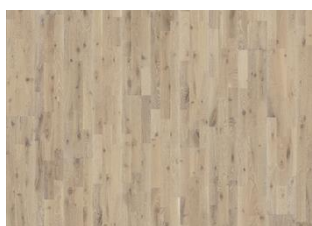

Harmony Collection

EK PALE

Ek Pale är en vitpigmenterad, mattlackad 3-stav i rustik stil med bas på ekens alla naturliga färgvariationer. Borstad för stor träkänsla. Får innehålla stora kvistar.

PRODUKTBESKRIVNING

Ek Ale

Ek Creme

Ek Granite

Ek Dew

Ek Soil

Ek Stone

Ek Limestone

Ek Lava