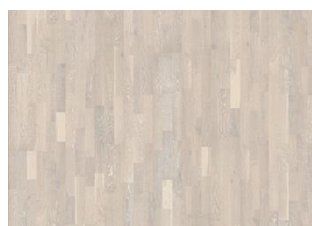

Harmony Collection

EK PALE

Ek Pale är en vitpigmenterad, mattlackad 3-stav i rustik stil med bas på ekens alla naturliga färgvariationer. Borstad för stor träkänsla. Får innehålla stora kvistar.

PRODUKTBESKRIVNING

Ek Ale

Ek Creme

Ek Granite

Ek Dew

Ek Soil

Ek Stone

Ek Limestone

Ek Lava