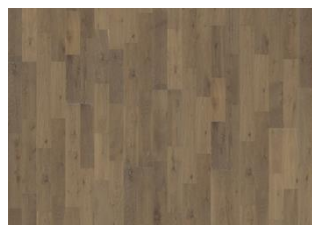

Från samma kollektion

Ek Granite