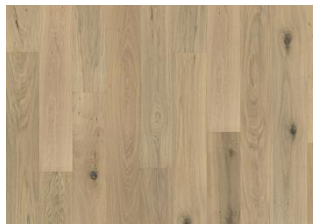

Eg Nouveau Whisper