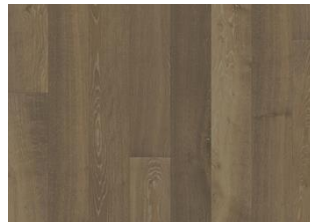

## EG NOUVEAU TAWNY

Nouveau tawny er en pigmenteret mørkebrun og mat lakeret plank/1-stav med kontrast af egetræets naturlige farvevariationer. Kan indeholde store knaster. Børstet, med mikrofasete kanter.

### DETALJE BESKRIVELSE

Naturlige variationer i træets farve kan forekomme, fra lysebrun til mørkebrun. Ydertræ kan forekomme. Produktet indeholder store solide og sorte knaster og revner. Knaster og revner forekommer i forskellige størrelser og antal.

## Andre produkter i denne kollektion

Eg Nouveau Taupe

Eg Nouveau Whisper

Eg Nouveau Lace

Eg Nouveau Rich

Eg Nouveau Blonde

Eg Nouveau Gray

Eg Nouveau Tawny

Eg Nouveau Greige

Eg Nouveau White

Eg Nouveau Snow

Eg Nouveau Black