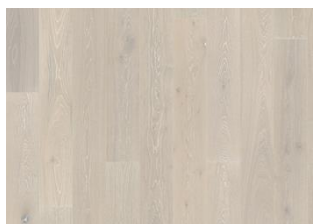

## DETAILBESCHREIBUNG

Alle natürlich vorkommenden Farbunterschiede des Holzes erlaubt, von hellen bis zu dunklen Brauntönen. Splintholz kann vorkommen. Das Produkt umfasst große Abweichungen sowie schwarze Äste und Risse. Äste und Risse kommen in jeder Größe und Anzahl vor.

## Weitere Produkte dieser Kollektion

Eiche Nouveau Taupe

Eiche Nouveau Whisper

Eiche Nouveau Lace

Eiche Nouveau Rich

Eiche Nouveau Blonde

Eiche Nouveau Gray

Eiche Nouveau Tawny

Eiche Nouveau Greige

Eiche Nouveau White

Eiche Nouveau Snow

Eiche Nouveau Black