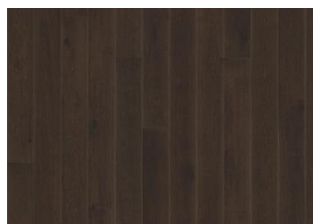

## DETAILBESCHREIBUNG

Alle natürlich vorkommenden Farbunterschiede des Holzes erlaubt, von hellen bis zu dunklen Brauntönen. Splintholz kann vorkommen. Das Produkt umfasst große Abweichungen sowie schwarze Äste und Risse. Äste und Risse kommen in jeder Größe und Anzahl vor.

## Weitere Produkte dieser Kollektion

Eiche Nouveau Taupe

Eiche Nouveau Whisper

Eiche Nouveau Lace

Eiche Nouveau Rich

Eiche Nouveau Blonde

Eiche Nouveau Gray

Eiche Nouveau Tawny

Eiche Nouveau Greige

Eiche Nouveau White

Eiche Nouveau Snow

Eiche Nouveau Black