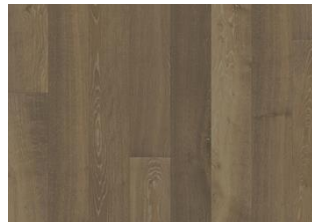

## DETAILBESCHREIBUNG

Alle natürlich vorkommenden Farbunterschiede des Holzes erlaubt, von hellen bis zu dunklen Brauntönen. Splintholz kann vorkommen. Das Produkt umfasst große Abweichungen sowie schwarze Äste und Risse. Äste und Risse kommen in jeder Größe und Anzahl vor.

## Weitere Produkte dieser Kollektion

Eiche Nouveau Taupe

Eiche Nouveau Whisper

Eiche Nouveau Lace

Eiche Nouveau Rich

Eiche Nouveau Blonde

Eiche Nouveau Gray

Eiche Nouveau Tawny

Eiche Nouveau Greige

Eiche Nouveau White

Eiche Nouveau Snow

Eiche Nouveau Black