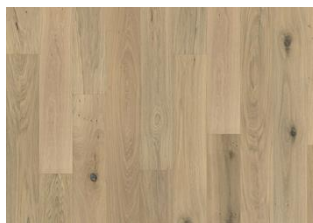

Chêne Nouveau Whisper