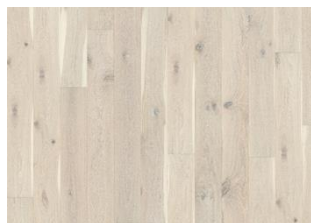

Chêne Nouveau Lace