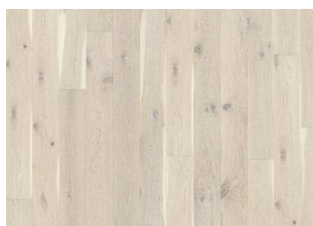

UPPLÝSINGAR UM VÖRU

RefiningTreatment Brushed, Microbeveled 4-sided

STAÐREYNDIR

Lively

Woodloc® 5S

Floating, Glue-Down

Já

2 times

Pine/Spruce lamella

Spruce

LRV / LRV Std1

6 / 0.7

Öll náttúruleg litbrigði geta komið fyrir í viðnum, frá ljósbrúnum yfir í dökkbrúnan. Safaviður kann að koma fyrir.

Í viðnum eru stórir, þéttir og svartir kvistir og sprungur. Kvistir og sprungur koma fyrir í öllum stærðum og með ójöfnu millibili.

2023

1 (2)

Aðrar vörur í þessari vörulínu

Oak Nouveau Whisper

Oak Nouveau Lace

Oak Nouveau Rich

Oak Nouveau Blonde

Oak Nouveau Gray