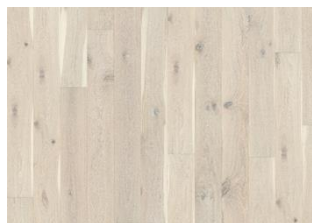

EK NOUVEAU TAWNY

Ek Nouveau Tawny är en pigmenterat mörkbrun och mattlackad planka/1-stav. Basen är ekens alla naturliga färgvariationer. Får innehålla stora kvistar. Borstad med mikrofasade kanter.

PRODUKTBESKRIVNING

FAKTA

Träslag	Ek
Design	1-stav
Sortering	Lively
Golvtyp	Kährs Original
Kollektion	Classic Nouveau Collection
Slipbart	3-4 gånger
Naturlig/Infärgad	Infärgad
Brinellvärde	3,7
Fog	Woodloc® 5S
Golvvärme	Ja
Garanti	30 år 25 years
Ytmaterial	Ädelträ
Ytskikt	3,5 mm
Stomme	Fur-/granlameller
Baksidesfanér	Gran 15 mm
Läggningssmetod	Flytande, Nedlimning
Färg	Mörkbrun

DETALJERAD BESKRIVNING

Alla naturligt förekommande variationer i träets färg tillåts, från ljus till mörkbrun. Ytved kan förekomma. Produkten har stora, svarta kvistar och sprickor. Kvistar och sprickor förekommer i varierande storlek och antal.

FÄRGFÖRÄNDRING

Infärgad produkt, synbar förändring över tid.

Från samma kollektion

Ek Nouveau Lace

Ek Nouveau Rich

Ek Nouveau Blonde

Ek Nouveau Gray

Ek Nouveau Tawny