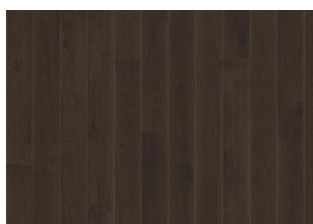

Tutte le variazioni naturali di colore del legno consentite, da marrone chiaro a marrone scuro. Possibile presenza di alburno.

Il prodotto contiene grossi nodi sani neri e fessure. Nodi e fessure presenti in ogni dimensione e quantità.

Rovere Nouveau Tawny

Rovere Nouveau Greige

Rovere Nouveau White

Rovere Nouveau Snow

Rovere Nouveau Black